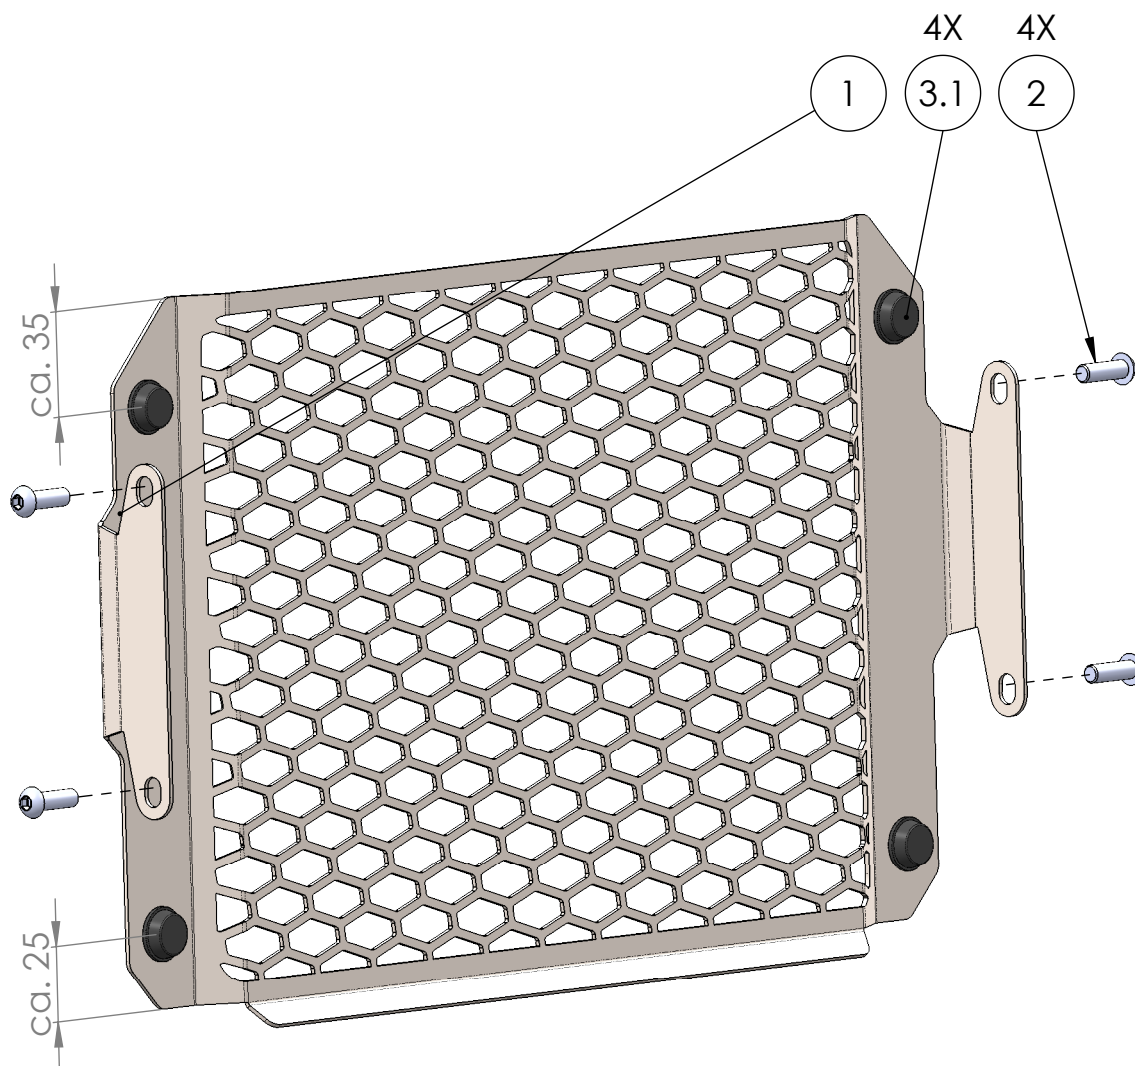

Artikelnummer:
Item No. 10004689

Rev.:
./.

Ausgabedatum:
25.07.2018

Kühlerabdeckungsset Ibex

POS-NR.	Zeichnungsnummer	BESCHREIBUNG	MENGE	Anzugs- moment	Besonderheiten
1	1475_0_11	Kühlerabdeckungsblech	1		
2	Originalteil	Innensechskantschraube M6x20	4	12	
3	1471_0_12	Montageset KA Honda CB 1000 R Bj.18-	1		
3.1	SR 1593	Anschlagpuffer selb.-kl. 18x6	4		