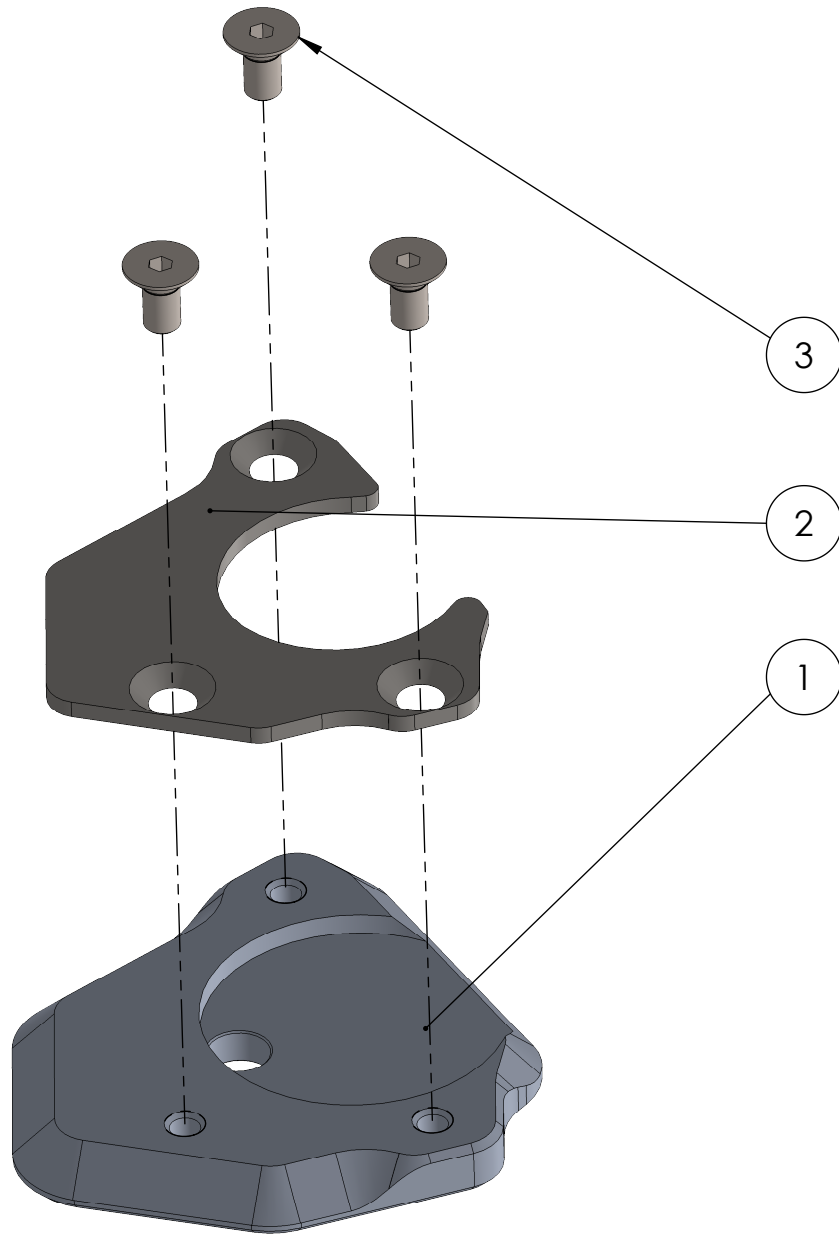

Artikelnummer:
Item No. 232642075

Rev.:
./.

Ausgabedatum:
31.05.2017

Seitenständerfußset KTM Duke 125 Bj.17-

POS-NR.	BENENNUNG	BESCHREIBUNG	MENGE	[Nm]	Besonderheiten
1	1261_0_11	Seitenständerfuß	1		
2	1261_0_12	Spannblech	1		
3	DIN 7991 - M5 x 10	Senkkopf mit Innensechskant	3	6	